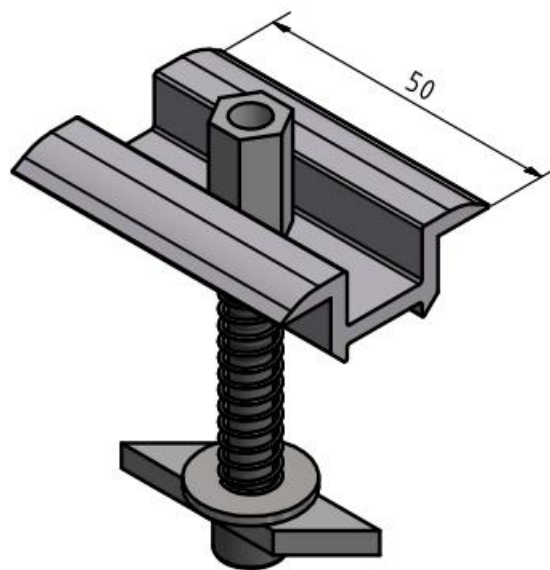

Technisches Datenblatt

Mittelklemme G5

Stand: 16.11.2020

Parameter	Wert
Material	Aluminium, Edelstahl
Oberfläche	blank oder schwarz
Modultyp	gerahmt
Modulrahmenhöhen in mm	30 - 40

Irrtum und Änderungen bleiben vorbehalten.