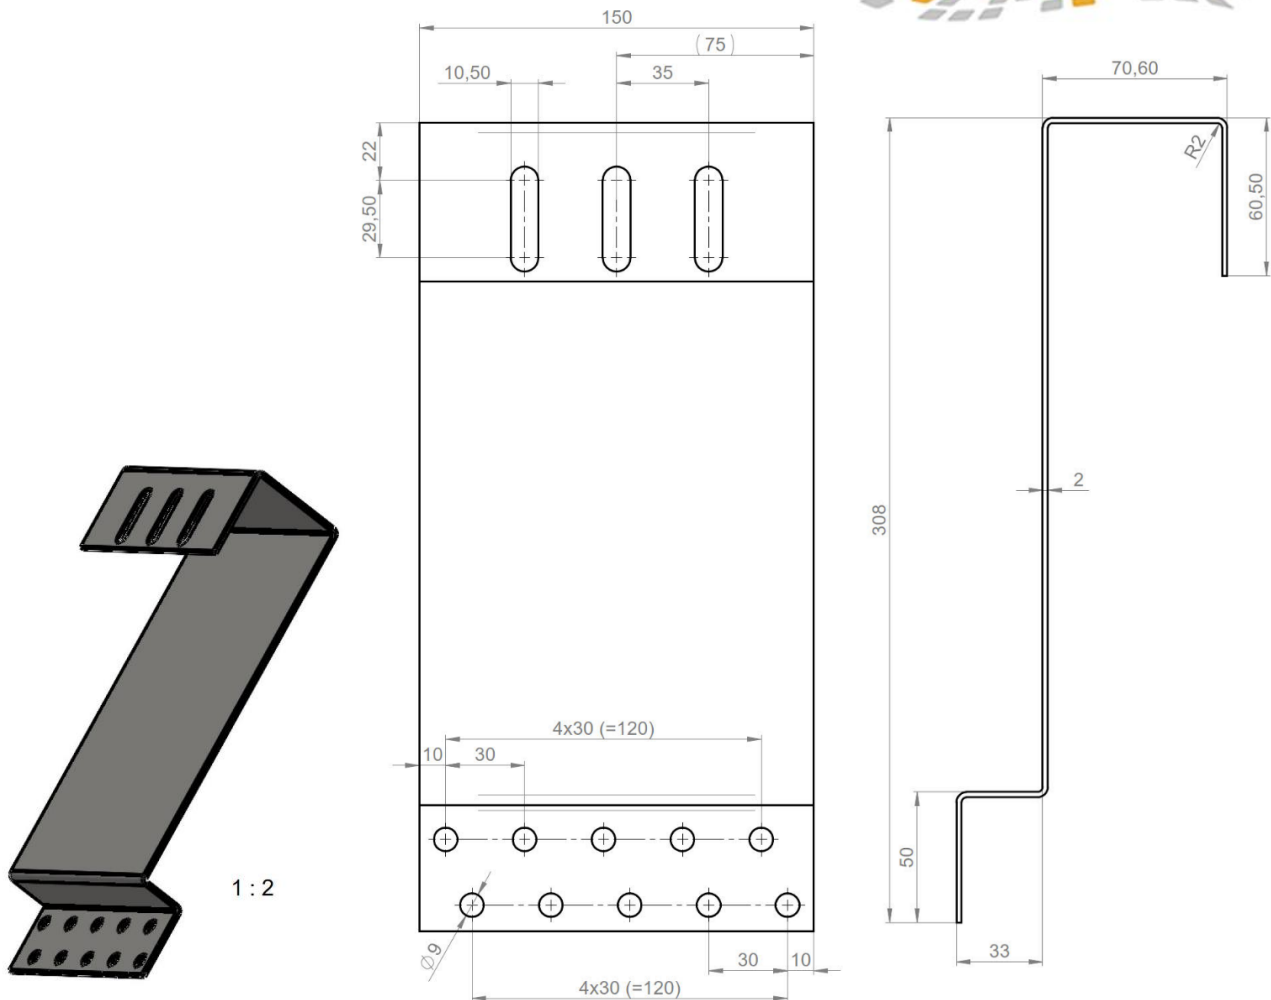

OSUT Dachhaken Biberschwanz

Doppeldeckung 2 mm

Artikelnummer: 0125

Dachhaken

| | |
|-------------------------------|--|
| Artikelnummer: | 0125 |
| Dachart: | Schrägdach |
| Ziegeltyp: | Biberschwanz Doppeldeckung |
| Material: | 1.4301 |
| Materialstärke: | 2 mm |
| Dachlattenstärke: | 24 mm |
| Breite: | 150 mm |
| Haken: | H 70,6 x 150 mm, LL \varnothing 10,5 mm |
| Höhe unter Ausleger: | 33 mm |
| Gesamthöhe: | 103,6 mm |
| Steglänge innen (Mittelteil): | 258 mm |
| Platte: | 50 x 150 x 2 mm |
| Lochgröße Platte | \varnothing 9 mm, |
| Gesamtlänge: | 308 mm |
| Gewicht: | 1,05 kg |
| Eigenschaften: | witterungsbeständig, salzwasserbeständig, rostfrei |