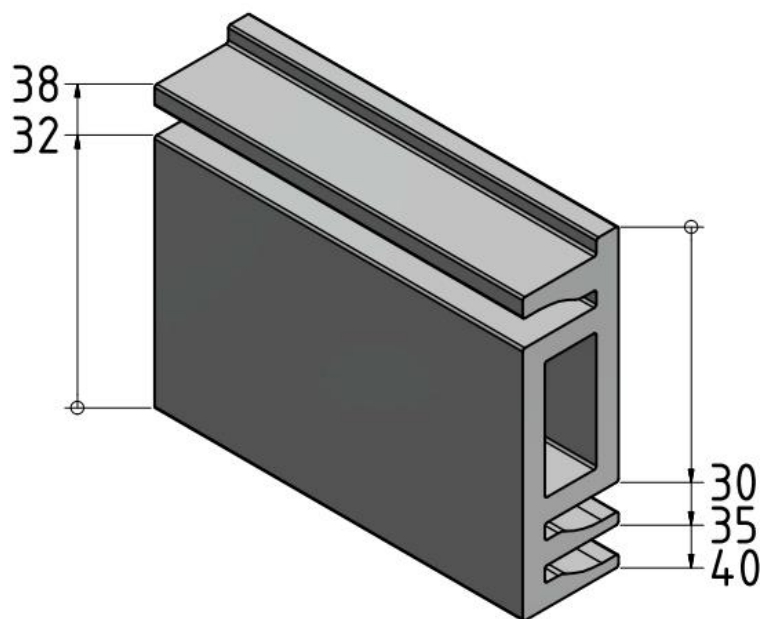

Technisches Datenblatt AK Adapter 30-40mm

Stand: 24.06.2021

Parameter	Wert
Material	Aluminium
Oberfläche	blank
Modulrahmenhöhen in mm	30, 32, 35, 38, 40

Irrtum und Änderungen bleiben vorbehalten.